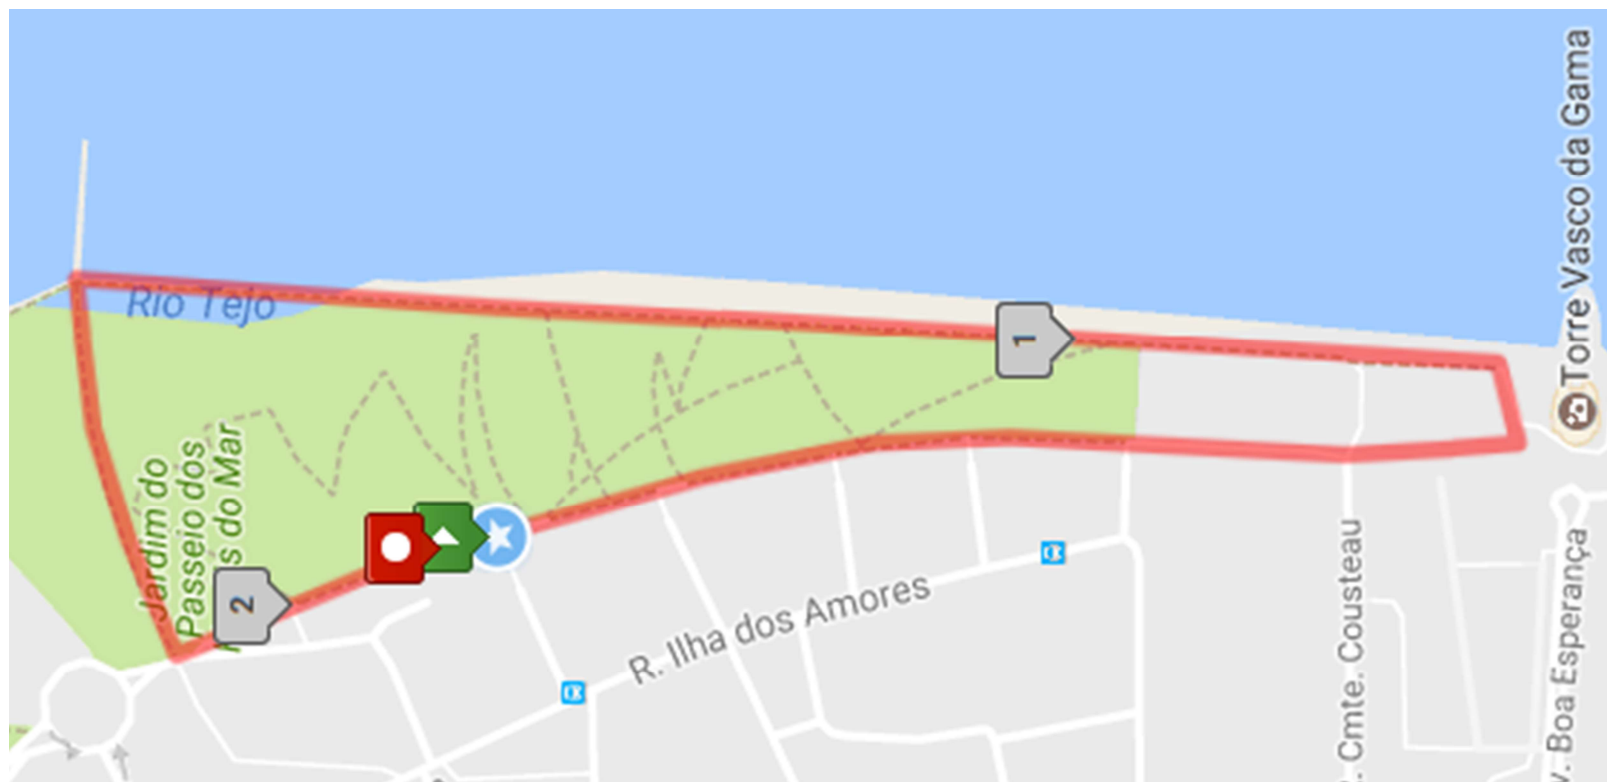

Corrida do Oriente – Casino Lisboa 2018

Percurso 2 Km

Partida Passeio Heróis do Mar em frente à Casa do Arboreto (no cruzamento com a Travessa Robinson Crusóé); segue pelo Passeio Heróis do Mar até à Torre Vasco da Gama, vira à esquerda para o Passeio do Tejo, por onde seguem até virarem à esquerda para o Caminho das Gaiotas, No seu final, viram à esquerda novamente para o Passeio Heróis do Mar, onde está a meta no mesmo local da partida, junto à Casa do Arboreto. Acima se anexa mapa com traçado.