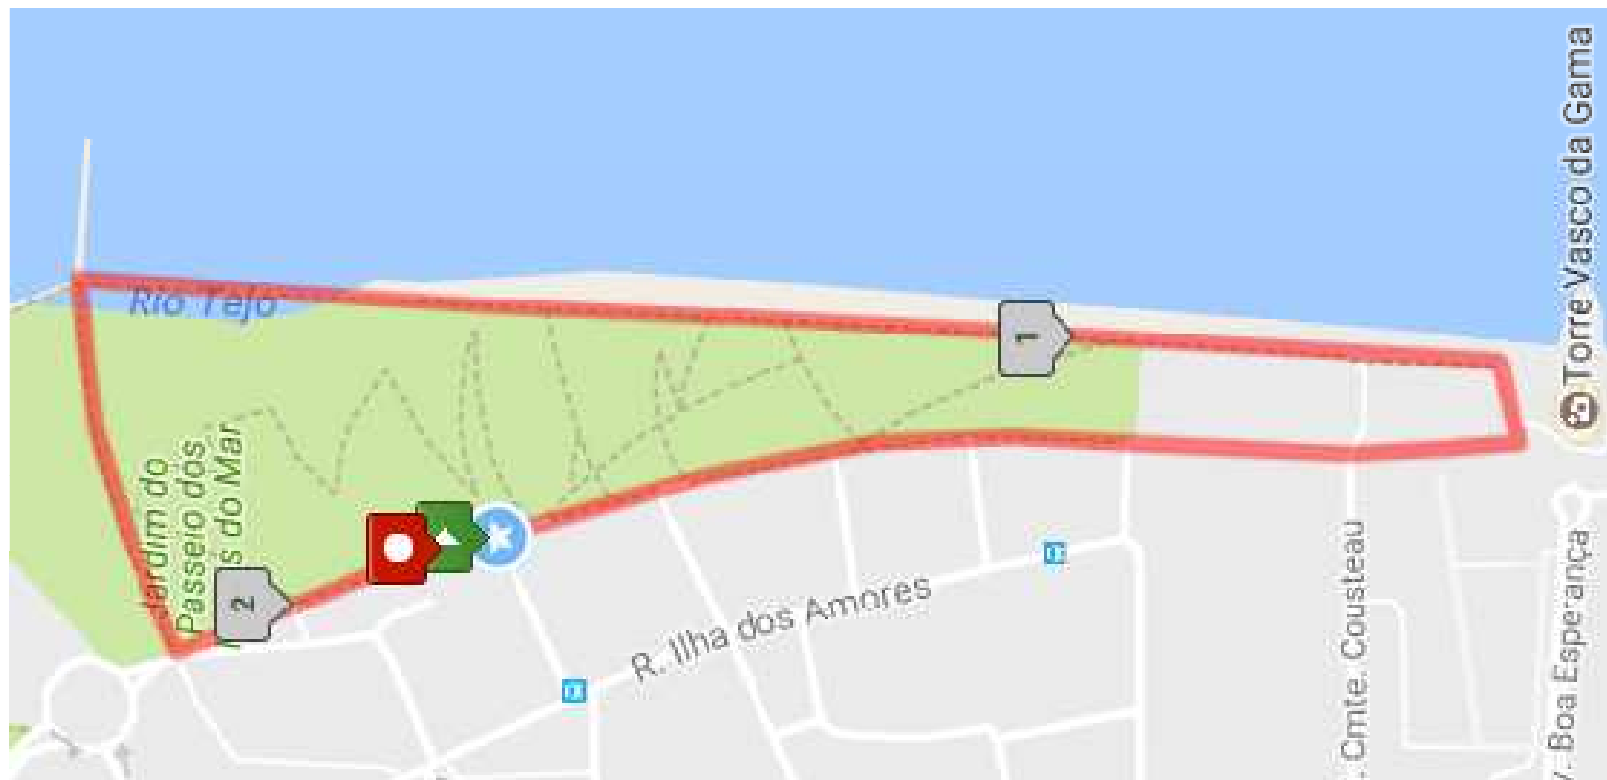

Corrida do Oriente – Casino Lisboa 2017

Percurso 2 Km

Partida Passeio Heróis do Mar em frente à Casa do Arboreto (no cruzamento com a Travessa Robinson Crusóé); segue pelo Passeio Heróis do Mar até à Torre Vasco da Gama, vira à esquerda para o Passeio do Tejo, por onde seguem até virarem à esquerda para o Caminho das Gaiotas, No seu final, viram à esquerda novamente para o Passeio Heróis do Mar, onde está a meta no mesmo local da partida, junto à Casa do Arboreto. Acima se anexa mapa com traçado.